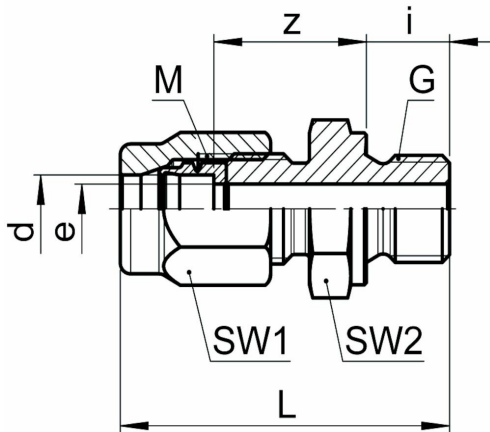

SO 41124 -

Teknisk spesifikasjon

Artikkelnr	d	G	bar	L	D	z	M	SW1	SW2	e
0181141020	2	1/8	125	23.5	14.5	11.5	6x0,75	8	14	1.5
0181141040	3	1/8	125	25	14.5	12	6x0,75	8	14	2.5
0181141060	4	1/8	125	28.5	14.5	14.5	8x1	10	14	3.4
0181141065	4	1/4	125	35.5	18.5	16	10x1	12	19	3.4
0181141082	5	1/8	125	29	14.5	14.5	8x1	10	14	3.5
0181141084	5	1/4	125	35.5	18.5	16	10x1	12	19	4
0181141100	6	1/8	250	30	14.5	14.5	10x1	12	14	4.5
0181141110	6	1/4	250	35.5	18.5	16	10x1	12	19	4.5
0181141120	6	3/8	250	38.5	22.5	18.5	12x1	14	22	6.5
0181141125	6	1/2	250	42	26.5	20	12x1	14	27	4.5
0181141160	8	1/8	150	31.5	14.5	15.5	12x1	14	14	4.5
0181141170	8	1/4	150	37	18.5	17	12x1	14	19	6.5

Artikkelnr	d	G	bar	L	D	z	M	SW1	SW2	e
0181141180	8	3/8	150	38.5	22.5	18.5	12x1	14	22	6.5
0181141185	8	1/2	150	42	27	20	12x1	14	27	6.5
0181141270	10	1/4	125	39	18.5	17	14x1	17	19	7
0181141280	10	3/8	125	40.5	22.5	18.5	14x1	17	22	8.5
0181141285	10	1/2	125	45	27	20	16x1	19	27	8.5
0181141380	12	1/4	100	40	18.5	17	16x1	19	19	7
0181141390	12	3/8	100	41.5	22.5	18.5	16x1	19	22	10
0181141400	12	1/2	100	45	27	20	16x1	19	27	10
0181141045	3.2	1/8	125	25	14.5	12	6x0,75	8	14	2.2
0181141135	6.35	1/8	250	30	14.5	14.5	10x1	12	14	4.5
0181141140	6.35	1/4	250	35.5	18.5	16	10x1	12	19	4.5
0181141230	9.52	1/4	125	39	18.5	17	14x1	17	19	8
0181141235	9.52	3/8	125	40.5	22.5	18.5	14x1	17	22	8