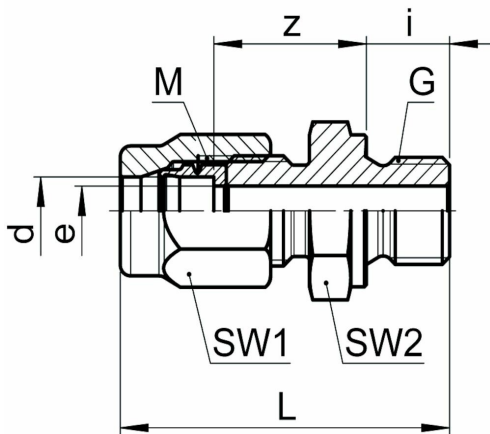

SO 41124 -

Teknisk spesifikasjon

Artikkelnr	d	G	bar	L	D	z	M	SW1	SW2	e
0181141020	2	1/8	125	23.5	14.5	11.5	6x0,75	8	14	1.5
0181141040	3	1/8	125	25	14.5	12	6x0,75	8	14	2.5
0181141060	4	1/8	125	28.5	14.5	14.5	8x1	10	14	3.4
0181141065	4	1/4	125	35.5	18.5	16	10x1	12	19	3.4
0181141082	5	1/8	125	29	14.5	14.5	8x1	10	14	3.5
0181141084	5	1/4	125	35.5	18.5	16	10x1	12	19	4
0181141100	6	1/8	250	30	14.5	14.5	10x1	12	14	4.5
0181141110	6	1/4	250	35.5	18.5	16	10x1	12	19	4.5
0181141120	6	3/8	250	38.5	22.5	18.5	12x1	14	22	6.5
0181141125	6	1/2	250	42	26.5	20	12x1	14	27	4.5
0181141160	8	1/8	150	31.5	14.5	15.5	12x1	14	14	4.5
0181141170	8	1/4	150	37	18.5	17	12x1	14	19	6.5

Artikkelnr	d	G	bar	L	D	z	M	SW1	SW2	e
0181141180	8	3/8	150	38.5	22.5	18.5	12x1	14	22	6.5
0181141185	8	1/2	150	42	27	20	12x1	14	27	6.5
0181141270	10	1/4	125	39	18.5	17	14x1	17	19	7
0181141280	10	3/8	125	40.5	22.5	18.5	14x1	17	22	8.5
0181141285	10	1/2	125	45	27	20	16x1	19	27	8.5
0181141380	12	1/4	100	40	18.5	17	16x1	19	19	7
0181141390	12	3/8	100	41.5	22.5	18.5	16x1	19	22	10
0181141400	12	1/2	100	45	27	20	16x1	19	27	10
0181141045	3.2	1/8	125	25	14.5	12	6x0,75	8	14	2.2
0181141135	6.35	1/8	250	30	14.5	14.5	10x1	12	14	4.5
0181141140	6.35	1/4	250	35.5	18.5	16	10x1	12	19	4.5
0181141230	9.52	1/4	125	39	18.5	17	14x1	17	19	8
0181141235	9.52	3/8	125	40.5	22.5	18.5	14x1	17	22	8